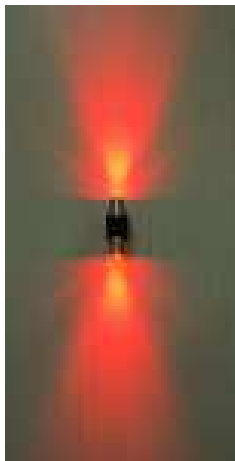

OŚWIETLENIE DEKORACYJNE **LED**

Kinkiety

Model: IM-001
Nap. Wej.: 12V / 24V / AC85-265V 50-60Hz
Źródło światła: LED 2*1W
Ilość LED: 2 szt
Rozmiar: 38*40*96mm
Kąt światła: 15 / 25 / 45 stopni
Luminancja: 80lm/W
Materiał: Aluminium