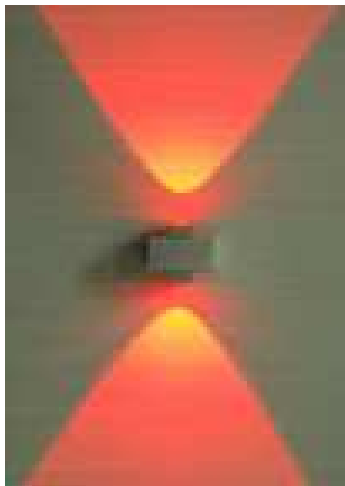

Kinkiet

Model: IM-008
Nap. Wej.: 12V / 24V / AC85-265V 50-60Hz
Źródło światła: LED 2*1W
Ilość LED: 2 szt.
Rozmiar: 65 x 50 x 70mm
Kąt światła: 15 / 25 / 45 stopni
Luminancja: 80 lm/W
Materiał: Aluminium

Cena: 207.00 PLN netto